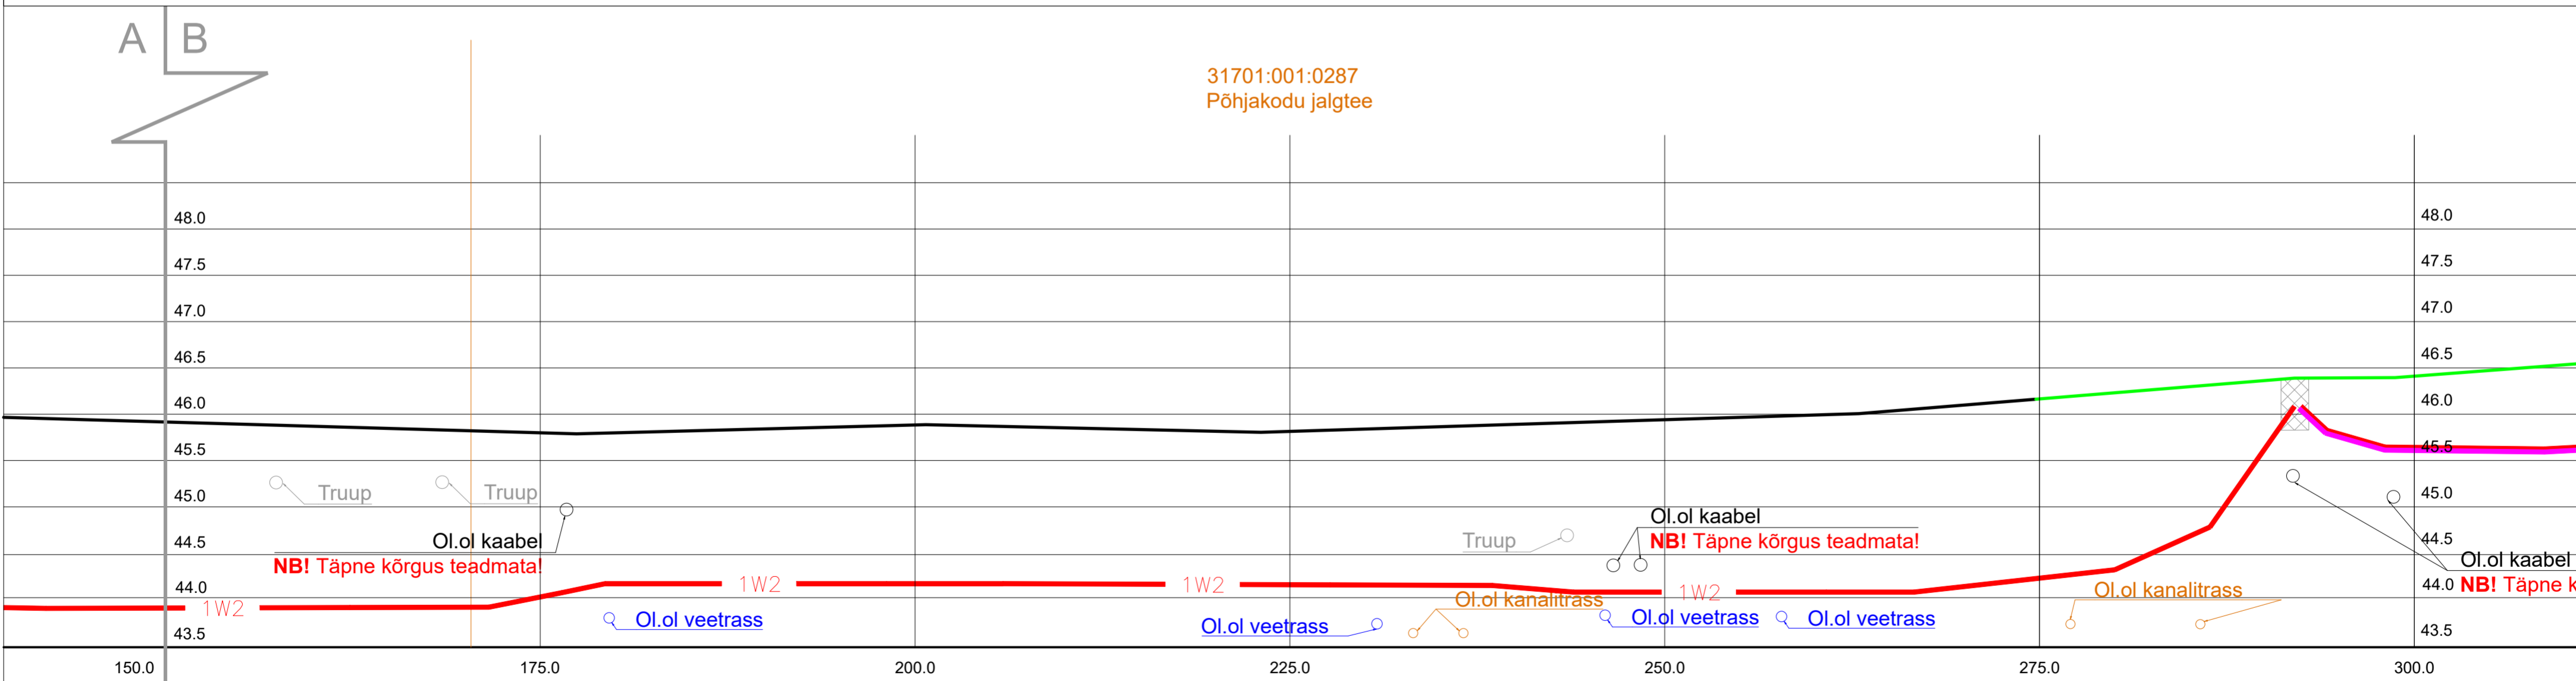

# 11245 Kiisa-Kohila tee 0,01-0,289 km

	Rajatav maakaabel kaitsetorus KINNISELT 1250 N	Tellija:  elektrilevi	Töövõtja:  enersense	Address: Mõigu 3, Tallinn 10112 Reg. nr: 11445550	Kuupäev: 20.09.2024 Töö nr: RP/24/014/1
	Stardi ja lõpukaevik	Töö nimetus: Kohila-Nõela võrgupiirkonna parandamine kohila alev, kohila vald, Raplamaa IP7157	E-mail: liis.tammekand@enersense.com	Joon nr: 003/2 Mõõtkava: -/A1	
NB! Arvestada paralleelselt kulgevate kaablite ja tehnovõrkudega!		Joonise nimetus: Ristmevälja joonis	Projekteris: Liis Tammekand Kontrollis: Janar Kubbi		