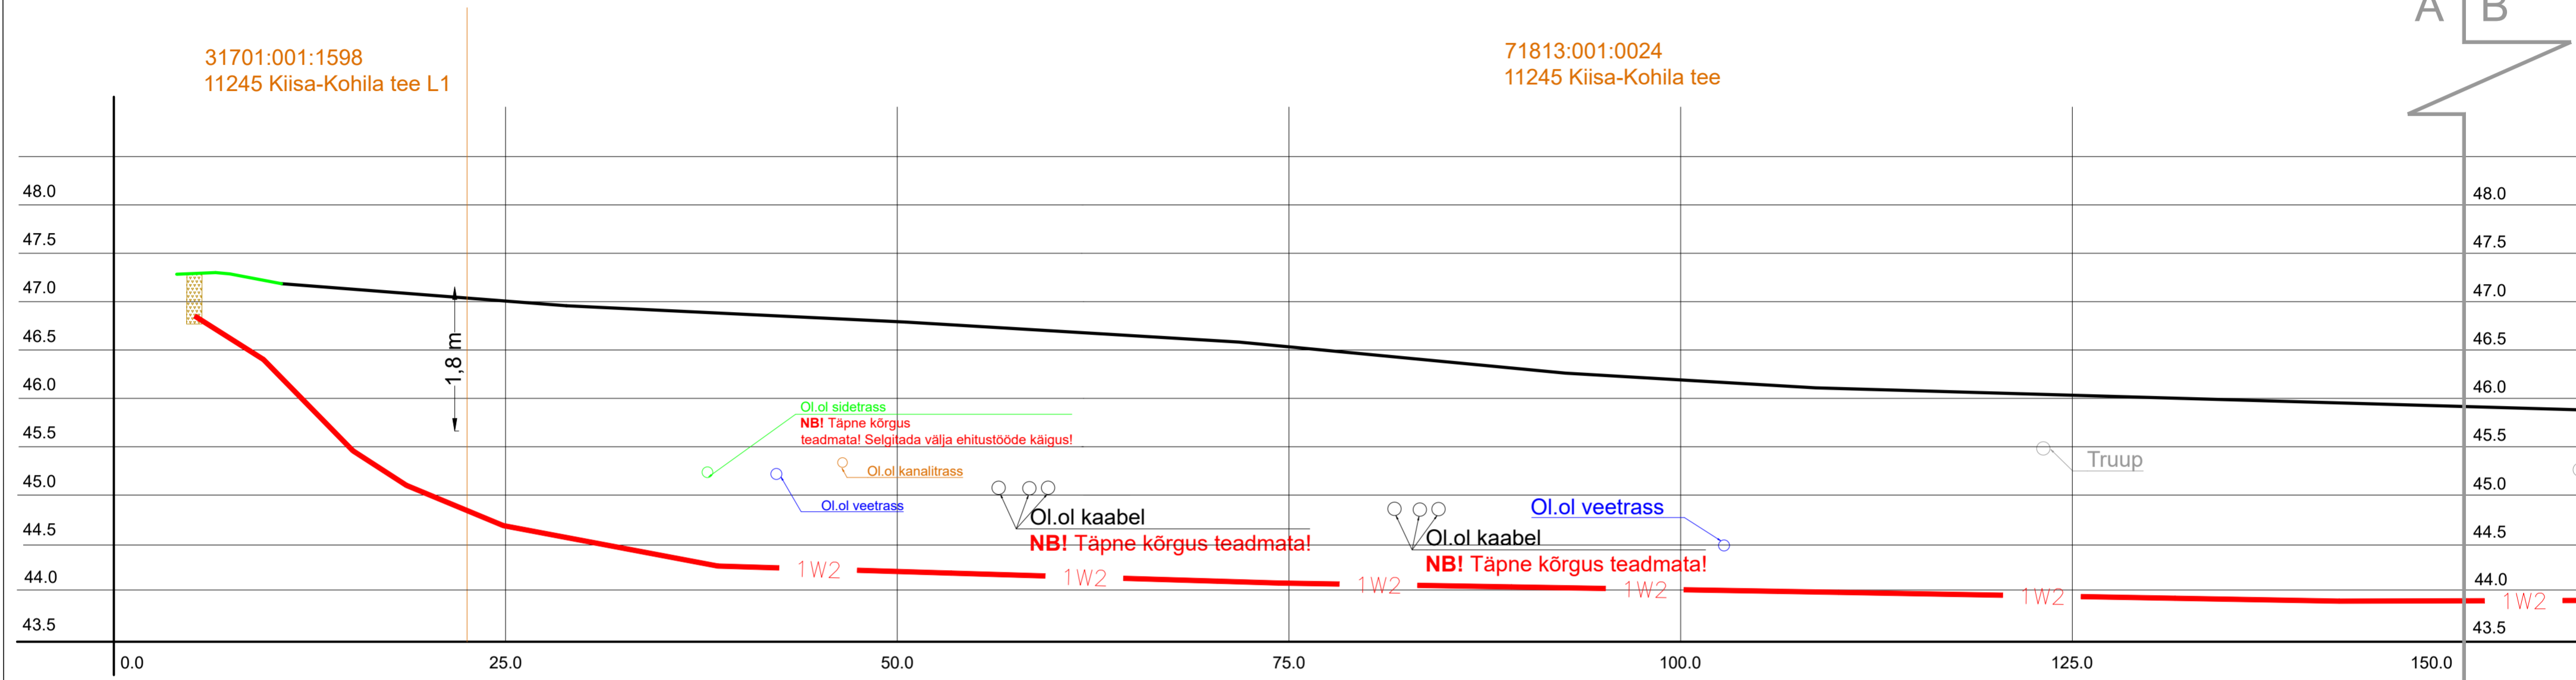

# 11245 Kiisa-Kohila tee 0,01-0,289 km

	Rajatav maakaabel kaitsetorus KINNISELT 1250 N	Tellija:  elektrilevi	Töövõtja:  enersense	Address: Mõigu 3, Tallinn 10112 Reg. nr: 11445550	Kuupäev: 20.09.2024 Töö nr: RP/24/014/1
	Stardi ja lõpukaevik	Töö nimetus: Kohila-Nõela võrgupiirkonna parandamine kohila alev, kohila vald, Raplamaa IP7157	E-mail: liis.tammekand@enersense.com	Joon nr: 003/2 Mõõtkava: -/A1	
NB! Arvestada paralleelselt kulgevate kaablite ja tehnovõrkudega!		Joonise nimetus: Ristmevälja joonis	Projekteris: Liis Tammekand Kontrollis: Janar Kubbi		